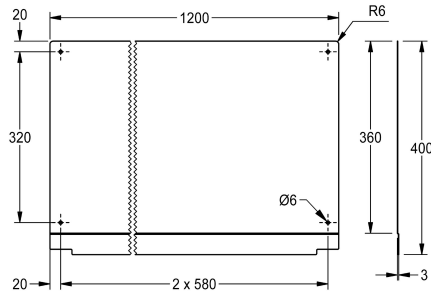

KWC PLANOX Achterpaneel

Modell-Linie: PLANOX | PL12SBCS
Wastafels | Toebehoren wastafels

KWC-No.

2030045609
Lengte 600 mm

2030045610
Lengte 800 mm

2030045611
Lengte 1200 mm

2030045612
Lengte 1600 mm

2030045613
Lengte 1800 mm

2030045614
Lengte 2400 mm

2030045615
Lengte 3000 mm

Totale breedte

600 mm

800 mm

1,200 mm

1,600 mm

1,800 mm

2,400 mm

3,000 mm

Achterwand voor PLANOX wasgoten, chroomstaal, materiaaldikte 0,8 mm,

inclusief bevestigingsmateriaal.
Afmetingen 1200 x 390 x 3 mm (B x H x D)

Technical Data

Materiaal
Materiaalcode
Materiaaldikte
Totale diepte
Totale hoogte
Totale breedte
Oppervlakafwerking
Type montage

Roestvrij staal
1.4016
0.8 mm
3 mm
400 mm
1,200 mm
Hoogglans
Wandmontage