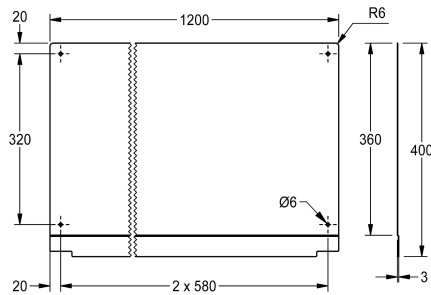

Modell-Linie: PLANOX | PL12SBCS
Tvättställ | Kompletterande delar tvättställ

KWC-No.

2030045609
PLANOX rear wall, length 600 mm

2030045610
Length 800 mm

2030045611
Length 1200 mm

2030045612
Length 1600 mm

2030045613
Length 1800 mm

2030045614
Length 2400 mm

2030045615
Length 3000 mm

Total bredd

600 mm

800 mm

1,200 mm

1,600 mm

1,800 mm

2,400 mm

3,000 mm

Bakvägg för PLANOX tvättränna, kromstål, godstjocklek 0,8 mm, inklusive monteringsmaterial.

Mått 1200 x 400 x 3 mm (B x H x D)

Technical Data

Material	Rostfritt stål
Materialkod	1.4016 Kromstål
Material tjocklek	0.8 mm
Övergripande djup	3 mm
Total höjd	400 mm
Total bredd	1,200 mm
Ytfinish	Högglosspolerad
Typ av montering	Väggmontering

Material	Rostfritt stål
Materialkod	1.4016 Kromstål
Material tjocklek	0.8 mm
Övergripande djup	3 mm
Total höjd	400 mm
Total bredd	1,200 mm
Ytfinish	Högglosspolerad
Typ av montering	Väggmontering