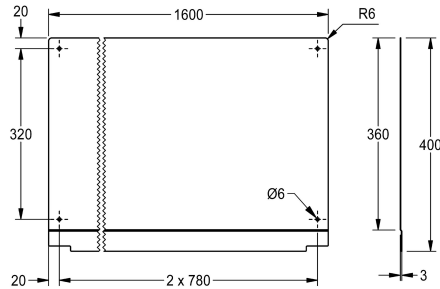

KWC PLANOX Achterpaneel

Modell-Linie: PLANOX | PL16SBCS
Wastafels | Toebehoren wastafels

KWC-No.

2030045609
Lengte 600 mm

2030045610
Lengte 800 mm

2030045611
Lengte 1200 mm

2030045612
Lengte 1600 mm

2030045613
Lengte 1800 mm

2030045614
Lengte 2400 mm

2030045615
Lengte 3000 mm

Totale breedte

600 mm

800 mm

1,200 mm

1,600 mm

1,800 mm

2,400 mm

3,000 mm

Achterwand voor PLANOX wasgoten, chroomstaal, materiaaldikte 0,8 mm,

inclusief bevestigingsmateriaal.
Afmetingen 1600 x 390 x 3 mm (B x H x D)

Technical Data

Materiaal	Roestvrij staal
Materiaalcode	1.4016
Materiaaldikte	0.8 mm
Totale diepte	3 mm
Totale hoogte	400 mm
Totale breedte	1,600 mm
Oppervlakafwerking	Hoogglans
Type montage	Wandmontage

Roestvrij staal
1.4016
0.8 mm
3 mm
400 mm
1,600 mm
Hoogglans
Wandmontage