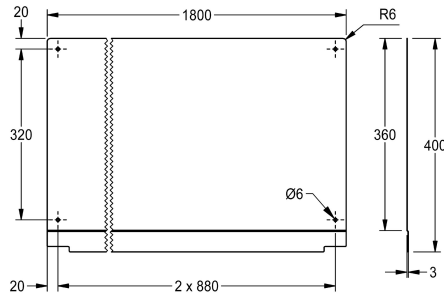

KWC PLANOX Achterpaneel

Modell-Linie: PLANOX | PL18SBCS
Wastafels | Toebehoren wastafels

KWC-No.

2030045609
Lengte 600 mm

2030045610
Lengte 800 mm

2030045611
Lengte 1200 mm

2030045612
Lengte 1600 mm

2030045613
Lengte 1800 mm

2030045614
Lengte 2400 mm

2030045615
Lengte 3000 mm

Totale breedte

600 mm

800 mm

1,200 mm

1,600 mm

1,800 mm

2,400 mm

3,000 mm

Achterwand voor PLANOX wasgoten, chroomstaal, materiaaldikte 0,8 mm,

inclusief bevestigingsmateriaal.
Afmetingen 1800 x 390 x 3 mm (B x H x D)

Technical Data

| | |
|--------------------|-----------------|
| Materiaal | Roestvrij staal |
| Materiaalcode | 1.4016 |
| Materiaaldikte | 0.8 mm |
| Totale diepte | 3 mm |
| Totale hoogte | 400 mm |
| Totale breedte | 1,800 mm |
| Oppervlakafwerking | Hoogglans |
| Type montage | Wandmontage |

| |
|-----------------|
| Roestvrij staal |
| 1.4016 |
| 0.8 mm |
| 3 mm |
| 400 mm |
| 1,800 mm |
| Hoogglans |
| Wandmontage |