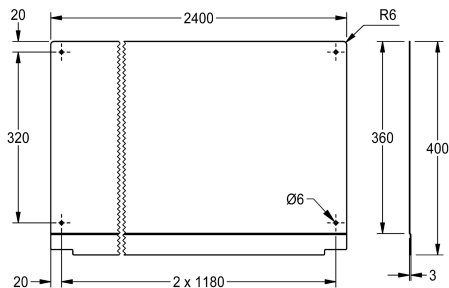

KWC PLANOX Zadní stěna

Modell-Linie: PLANOX | PL24SBCS
Umyvadla | Příslušenství Umyvadla

KWC-No.

2030045609
délka 600 mm

2030045610
délka 800 mm

2030045611
délka 1200 mm

2030045612
délka 1600 mm

2030045613
délka 1800 mm

2030045614
délka 2400 mm

2030045615
délka 3000 mm

Celková šířka

600 mm

800 mm

1,200 mm

1,600 mm

1,800 mm

2,400 mm

3,000 mm

Zadní stěna pro mycí koryta PLANOX, chromová ocel, tloušťka materiálu 0,8 mm, včetně upevňovacího materiálu.

Rozměry 2400 x 400 x 3 mm (š x v x h)

Technické údaje

Materiál	ušlechtilá ocel
Kód materiálu	1.4016 chromová ocel
Tloušťka materiálu	0.8 mm
Celková hloubka	3 mm
Celková výška	400 mm
Celková šířka	2,400 mm
Povrch	vysoký lesk
Způsob montáže	montáž na stěnu

ušlechtilá ocel
1.4016 chromová ocel
0.8 mm
3 mm
400 mm
2,400 mm
vysoký lesk
montáž na stěnu