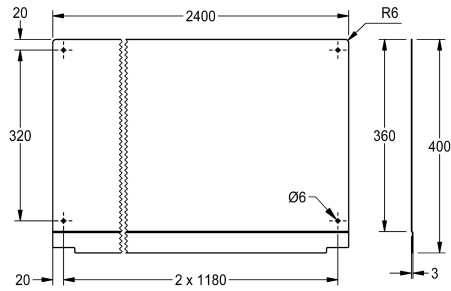

### KWC-Nr.

**2030045609**  
PLANOX Rückwand, Länge 600 mm

**2030045610**  
Länge 800 mm

**2030045611**  
Länge 1200 mm

**2030045612**  
Länge 1600 mm

**2030045613**  
Länge 1800 mm

**2030045614**  
Länge 2400 mm

### Gesamtbreite

600 mm

800 mm

1,200 mm

1,600 mm

1,800 mm

2,400 mm

3,000 mm

Rückwand für PLANOX Waschrinnen, Chromstahl, Materialstärke 0,8 mm, inklusive Befestigungsmaterial.

Abmessungen 2400 x 400 x 3 mm (B x H x T)

### Technische Daten

Material
Materialtyp
Materialstärke
Gesamttiefe
Gesamthöhe
Gesamtbreite
Oberflächenbehandlung
Art der Montage
IgPosNumber

Edelstahl
1.4016 Chromstahl
0,8 mm
3 mm
400 mm
2,400 mm
hochglanzpoliert
Wandmontage
63FA57F