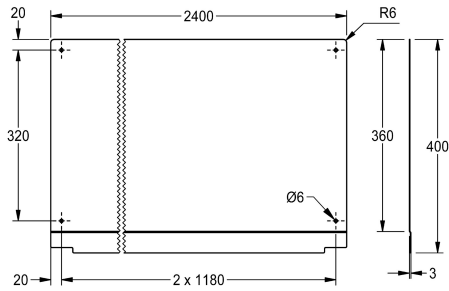

### KWC-No.

**2030045609**  
Longitud de 600 mm

**2030045610**  
Longitud de 800 mm

**2030045611**  
Longitud de 1200 mm

**2030045612**  
Longitud de 1600 mm

**2030045613**  
Longitud de 1800 mm

**2030045614**  
Longitud de 2400 mm

### Anchura total

600 mm

800 mm

1,200 mm

1,600 mm

1,800 mm

2,400 mm

3,000 mm

Pared trasera para lavamanos colectivo PLANOX, acero de cromo, espesor de material de 0,8 mm, incluye material de montaje.

Dimensiones 2400 x 400 x 3 mm (L x A x P)

### Datos técnicos

Material	Acero inoxidable
Código	Acero de cromo
Espesor del material	0,8 mm
Profundidad	3 mm
Altura	400 mm
Anchura total	2,400 mm
Acabado de superficie	Pulido brillo
Tipo de montaje	Montaje a pared