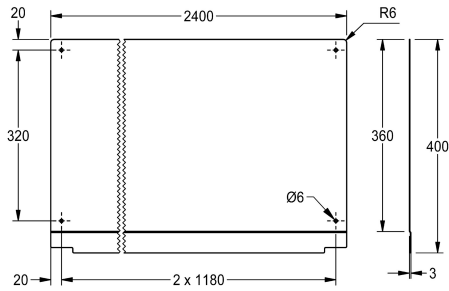

KWC PLANOX Achterpaneel

Modell-Linie: PLANOX | PL24SBCS
Wastafels | Toebehoren wastafels

KWC-No.

2030045609
Lengte 600 mm

2030045610
Lengte 800 mm

2030045611
Lengte 1200 mm

2030045612
Lengte 1600 mm

2030045613
Lengte 1800 mm

2030045614
Lengte 2400 mm

2030045615
Lengte 3000 mm

Totale breedte

600 mm

800 mm

1,200 mm

1,600 mm

1,800 mm

2,400 mm

3,000 mm

Achterwand voor PLANOX wasgoten, chroomstaal, materiaaldikte 0,8 mm,

inclusief bevestigingsmateriaal.
Afmetingen 2400 x 390 x 3 mm (B x H x D)

Technical Data

Materiaal	Roestvrij staal
Materiaalcode	1.4016
Materiaaldikte	0.8 mm
Totale diepte	3 mm
Totale hoogte	400 mm
Totale breedte	2,400 mm
Oppervlakafwerking	Hoogglans
Type montage	Wandmontage

Roestvrij staal
1.4016
0.8 mm
3 mm
400 mm
2,400 mm
Hoogglans
Wandmontage