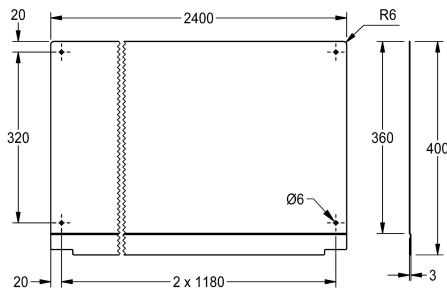

KWC PLANOX Ścianka tylna

Modell-Linie: PLANOX | PL24SBCS
Umywalki | Wyposażenie dodatkowe do umywarek

KWC-No.

2030045609
Długość 600 mm

2030045610
Długość 800 mm

2030045611
Długość 1200 mm

2030045612
Długość 1600 mm

2030045613
Długość 1800 mm

2030045614
Długość 2400 mm

2030045615
Długość 3000 mm

Łączna szerokość

600 mm

800 mm

1,200 mm

1,600 mm

1,800 mm

2,400 mm

3,000 mm

Tylna ścianka do umywarek rynnowych PLANOX, ze stali chromowej, grubość materiału 0,8 mm, w komplecie elementy montażowe.

Wymiary 2400 x 400 x 3 mm (S x W x G)

Dane techniczne

Materiał	Stal szlachetna
Kod materiałowy	Stal nierdzewna ferrytyczna 1.4016
Grubość materiału	0,8 mm
Łączna głębokość	3 mm
Łączna wysokość	400 mm
Łączna szerokość	2,400 mm
Wykończenie powierzchni	O wysokim połysku
Rodzaj montażu	Montaż naścienny

Stal szlachetna
Stal nierdzewna ferrytyczna 1.4016
0,8 mm
3 mm
400 mm
2,400 mm
O wysokim połysku
Montaż naścienny