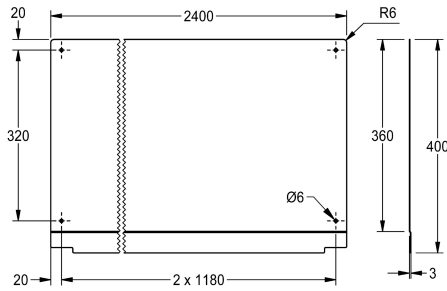

Modell-Linie: PLANOX | PL24SBCS
Tvättställ | Kompletterande delar tvättställ

KWC-No.

2030045609
PLANOX rear wall, length 600 mm

2030045610
Length 800 mm

2030045611
Length 1200 mm

2030045612
Length 1600 mm

2030045613
Length 1800 mm

2030045614
Length 2400 mm

2030045615
Length 3000 mm

Total bredd

600 mm

800 mm

1,200 mm

1,600 mm

1,800 mm

2,400 mm

3,000 mm

Bakvägg för PLANOX tvättränna, kromstål, godstjocklek 0,8 mm, inklusive monteringsmaterial.

Mått 2400 x 400 x 3 mm (B x H x D)

Technical Data

Material	Rostfritt stål
Materialkod	1.4016 Kromstål
Material tjocklek	0.8 mm
Övergripande djup	3 mm
Total höjd	400 mm
Total bredd	2,400 mm
Ytfinish	Högglosspolerad
Typ av montering	Väggmontering

Material	Rostfritt stål
Materialkod	1.4016 Kromstål
Material tjocklek	0.8 mm
Övergripande djup	3 mm
Total höjd	400 mm
Total bredd	2,400 mm
Ytfinish	Högglosspolerad
Typ av montering	Väggmontering