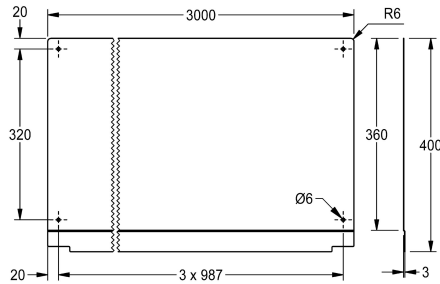

### KWC-No.

**2030045609**  
Lengte 600 mm

**2030045610**  
Lengte 800 mm

**2030045611**  
Lengte 1200 mm

**2030045612**  
Lengte 1600 mm

**2030045613**  
Lengte 1800 mm

**2030045614**  
Lengte 2400 mm

**2030045615**  
Lengte 3000 mm

### Totale breedte

600 mm

800 mm

1,200 mm

1,600 mm

1,800 mm

2,400 mm

3,000 mm

Achterwand voor PLANOX wasgoten, chroomstaal, materiaaldikte 0,8 mm,

inclusief bevestigingsmateriaal.  
Afmetingen 3000 x 390 x 3 mm (B x H x D)

### Technical Data

Materiaal	Roestvrij staal
Materiaalcode	1.4016
Materiaaldikte	0.8 mm
Totale diepte	3 mm
Totale hoogte	400 mm
Totale breedte	3,000 mm
Oppervlakafwerking	Hoogglans
Type montage	Wandmontage