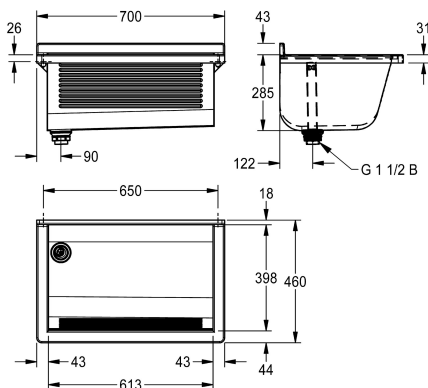

KWC SIRIUS Univerzální prací koryto

Modell-Linie: SIRIUS | BS311N
Úklidové dřezy | Víceúčelové dřezy

KWC-No.

2030045749
odtok vlevo

2030045750
odtok vpravo

Umístění odtoku

levý zadní roh

pravý zadní roh

Prací koryto SIRIUS k montáži na stěnu, chromikovaná ocel, povrch hedvábně matný, tloušťka materiálu 0,8 mm, boční stěny o tloušťce 1,2 mm s integrovanými nástěnnými konzolami, beze spár svařena, přední stěna s podélným žlábkováním, bez plochy pro baterii, bez přepadu, s šedým plastovým rámem, zadní lem 43 mm, odtok

vlevo, stojánkový trubkový ventil G 1 1/2 B z umělé hmoty, včetně upevňovacího materiálu.

Rozměry 700 x 328 x 460 mm (š x v x h)

Technické údaje

Výška zadní desky

45 mm

Umístění umyvadla

středový

Pravý

hranatý roh

Umyvadlo - výška

285 mm

Celková délka umyvadla

hedvábně matný

Umyvadlo - hloubka

398 mm

Umyvadlo - šířka

613 mm

Kartáče

WITHOUT BRUSHES

Odkapávač nebo zásobník

Ne

Mřížka

Ne

Materiál

ušlechtilá ocel

Kód materiálu

1.4301

Tloušťka materiálu

0,8 mm

Počet odtokových otvorů

1

Velikost odtokové trubky

G 1 1/2 B

Celková hloubka

460 mm

Celková výška

328 mm

Celková šířka

700 mm

Přepad

svislá přepadová trubka

Zadní lišta

Ne

Rýhování

ano

Otvor přepadu

Ne

Zadní stěna

Ne