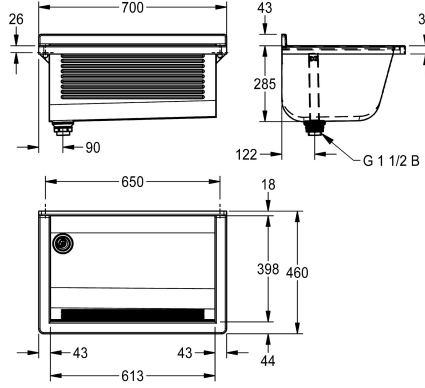

KWC SIRIUS Yleisallas

Modell-Linie: SIRIUS | BS311N
Kodinhoitoaltaat | Kodinhoitoaltaat

KWC-No.

2030045749

SIRIUS kodinhoitoallas, mitat 700 x 325 x 460 mm (L x K x S)

2030045750

Pohjaventtiili takana oikealla

ylivuotopystyputki. Sisältää kiinnitystarvikkeet.

Mitat 700 x 328 x 460 mm (L x K x S)

Altaan mitat 613 x 285 x 398 mm (L x K x S)

Tekniset tiedot

Taustalevyn korkeus

45 mm

Altaan paikka

Keskus

Altaan rakenne

Neliön kulma

Altaan korkeus

285 mm

Altaan pinta

Sateinipintainen

Altaan syvyys

398 mm

Ulostuloaukon halkaisija

G 1 1/2 B

Kokonaissyvyys

460 mm

Kokonaiskorkeus

328 mm

Kokonaisleveys

700 mm