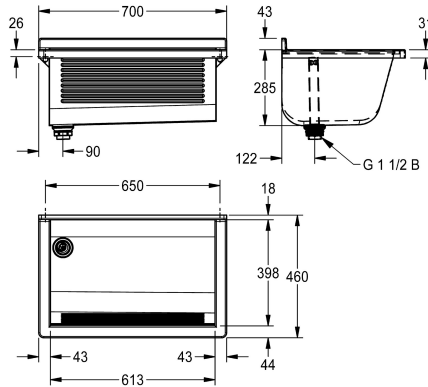

KWC SIRIUS Wastrog

Modell-Linie: SIRIUS | BS311N

Wastroggen en uitgietsbakken | Multifunctionele wasbakken

KWC-No.

2030045749

SIRIUS Wastrog, afmetingen 700 x 325 x 460 mm (B x H x D)

2030045750

Afvoer rechts

Positie afvoeropening

Linker achterhoek

Rechter achterhoek

Wastrog voor wandmontage van roestvrij staal, oppervlak zijdemat, materiaaldikte trog 0,8 mm / zijpanelen 1,2 mm, zijpanelen met geïntegreerde montagesteunen, naadloos gelast, geribbeld frontpaneel, zonder kraanvlak, zonder overloop, met grijze kunststof stootrand, opstaande achterrand van 43 mm, afvoer

links, kunststof standpijp G 1 1/2 B, inclusief bevestigingsmateriaal.

Afmetingen 700 x 328 x 460 mm (B x H x D)

Afmetingen bak 613 x 285 x 398 mm (B x H x D)

Technical Data

Spatplaat hoogte

45 mm

Kuippositie

1

Uitlaat diameter

G 1 1/2 B

Totale diepte

460 mm

Totale hoogte

328 mm

Totale breedte