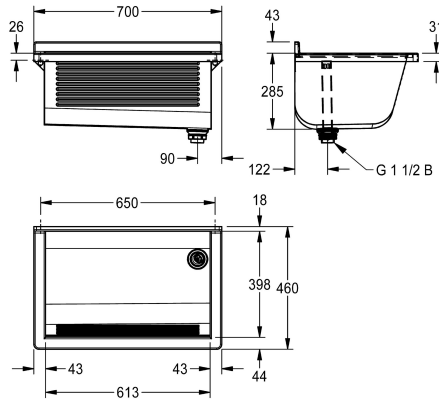

#### KWC-No.

**2030045749**

Lavello SIRIUS, dimensioni 700 x 325 x 460 mm (L x A x P)

**2030045750**

scarico a destra

#### Posizione del foro di scarico

Angolo posteriore sinistra

Angolo posteriore destra

Lavatoio per montaggio a parete in acciaio al nichel-cromo, superficie satinata, spessore materiale 0,8 mm, con cornice del bordo in plastica grigia, pannelli laterali spessore 1,2 mm con staffe integrate, saldature senza giunture, scarico a destra da 38 mm con tubo di troppopieno da 1 1/2", completo di staffe a parete, viti e

tasselli.

Dimensioni 700 x 328 x 460 mm (L x A x P)

Dimensioni lavabo 613 x 285 x 398 mm (L x A x P)

|                      |
|----------------------|
| 45 mm                |
| Centro               |
| Angolo quadrato      |
| 285 mm               |
| Finitura satinata    |
| 398 mm               |
| 613 mm               |
| WITHOUT BRUSHES      |
| No                   |
| No                   |
| Acciaio inox         |
| 1.4301               |
| 0.8 mm               |
| 1                    |
| G 1 1/2 B            |
| 460 mm               |
| 328 mm               |
| 700 mm               |
| tubo di troppo pieno |
| No                   |
| Si                   |
| No                   |
| No                   |