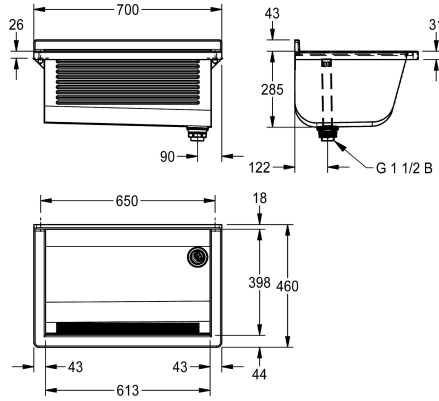

#### KWC-No.

**2030045749**

SIRIUS Wastrog, afmetingen 700 x 325 x 460 mm (B x H x D)

**2030045750**

Afvoer rechts

#### Positie afvoeropening

Linker achterhoek

Rechter achterhoek

Wastrog voor wandmontage, roestvrij staal, oppervlak zijdemat, materiaaldikte wastrog 0,8 mm / zijpanelen 1,2 mm, zijpanelen met geïntegreerde wandbevestigingssteunen, voegloos gelast, voorzijde met overlangse ribbel, zonder kraanvlak, zonder overloop, met grijze kunststof

stootrand, opstaande achterraand van 43 mm, afvoer rechts, afloopventiel  
G 1 1/2 B van kunststof, inclusief bevestigingsmateriaal.  
Afmetingen 700 x 328 x 460 mm (B x H x D)  
Afmetingen kuip 613 x 285 x 398 mm (B x H x D)