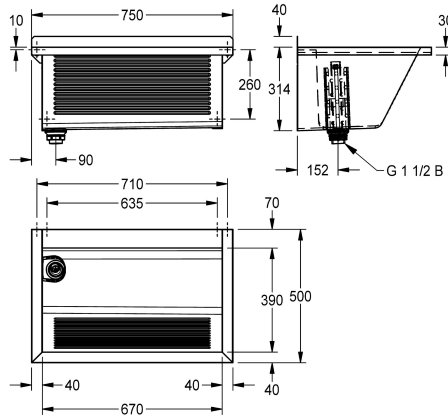

KWC SIRIUS Bac de lavage

Modell-Linie: SIRIUS | BS313N

Bacs de lavage, déversoirs et éviers | Bacs à usage multiples

KWC-No.

2030045753

Bac de lavage, dimensions 750 x 360 x 500 mm (L x H x P)

2030045754

évacuation à droite

Position du vidage

Angle gauche arrière

Angle droit arrière

Bac de lavage SIRIUS pour montage mural, en inox, finition satinée, épaisseur du matériau de 0,8 mm, épaisseur des panneaux latéraux de 1,2 mm, panneaux latéraux avec consoles murales intégrées, soudure invisible, panneau frontal nervuré, plage de robinetterie abaissée de 70 mm, sans trop-plein, remontée arrière de 40 mm, évacuation à gauche, filtre à tuyau vertical G 1 1/2 B en

plastique, grille de protection angulaire amovible. Matériel de fixation inclus.

Dimensions 750 x 354 x 500 mm (L x H x P)

Dimensions de la vasque 670 x 314 x 390 mm (L x P)

Données techniques

Hauteur pare-boue arrière
position du vasque
Construction du bol
Vasque - hauteur du vasque
finition du bac
Profondeur du vasque
Largeur du vasque
Brosses
Égouttoir ou stockage
Grille
Matière
Code du matériel
Épaisseur de matière
Nombre de trous pour déchets
Taille de l'évacuation
Profondeur totale
Hauteur totale
Largeur totale
Trop-plein
Support arrière
Surface nervurée
Déversoir
Dossieret

40 mm
Au milieu
Angle carré
314 mm
Finition satinée
390 mm
670 mm
WITHOUT BRUSHES
Non
Non
Acier inoxydable
1.4301
0.8 mm
1
G 1 1/2 B
500 mm
354 mm
750 mm
tube de surverse
Non
Oui
Non
Option

KWC SIRIUS Bac de lavage