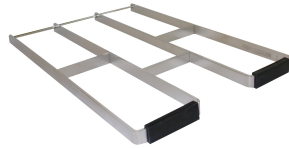

KWC SIRIUS Bac de lavage

Modell-Linie: SIRIUS | BS313N

Bacs de lavage, déversoirs et éviers | Bacs à usage multiples

Puisard d'évacuation	Non
Bac de récupération	Non
Finition de surface	Finition satinée
Saillie de robinetterie	Oui
Type de montage	Montage mural
Type d'évier	Multi receveur lavabo
Type de kit d'évacuation	Tube de surverse
Position du vidage	Angle gauche arrière
Saillie du vidage	150 mm
kit d'évacuation inclus	Oui
Taille de l'évacuation	DN 40

Accessoires en option

Dossieret SIRIUS

2030047341
ZSIRX0040

Grille basculante

2000102678
ZSIRX001