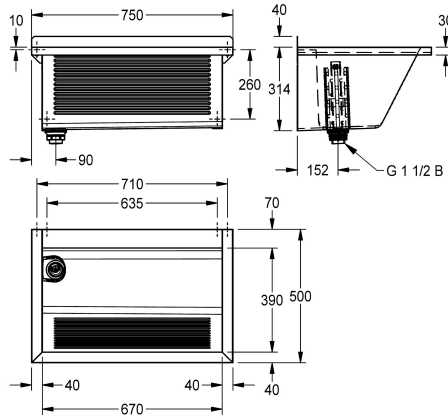

KWC SIRIUS Wastrog

Modell-Linie: SIRIUS | BS313N

Wastroggen en uitgietsbakken | Multifunctionele wasbakken

KWC-No.

2030045753

SIRIUS Wastrog, afmetingen 750 x 360 x 500 mm (B x H x D)

2030045754

Afvoer rechts

Positie afvoeropening

Linker achterhoek

Rechter achterhoek

Wastrog voor wandmontage van roestvrij staal, oppervlak zijdemat, materiaaldikte wastrog 0,8 mm / zijpanelen 1,2 mm, zijpanelen met geïntegreerde montagesteunen, naadloos gelast, geribbeld frontpaneel, verlaagd kraanvlak 70 mm, zonder overloop, opstaande achterrand (40 mm), afvoer links, kunststof standpijp G

1 1/2 B, verwijderbare hoekbeschermingsplaat, inclusief bevestigingsmateriaal.

Afmetingen 750 x 354 x 500 mm (B x H x D)

Afmetingen bak 670 x 314 x 390 mm (B x H x D)

Technical Data

Spatplaat hoogte

40 mm

Kuippositie

1

Uitlaat diameter

G 1 1/2 B

Totale diepte

500 mm

Totale hoogte

354 mm

Totale breedte