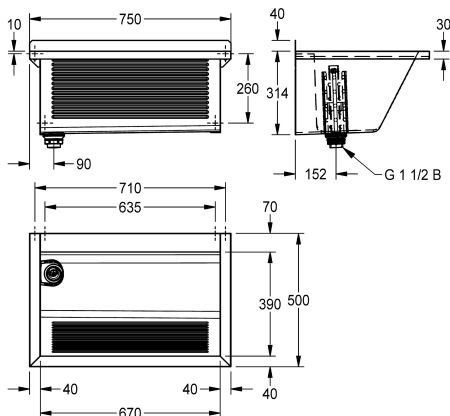

KWC SIRIUS Komora gospodarcza

Modell-Linie: SIRIUS | BS313N
Komory gospodarcze | Komora wielofunkcyjna

KWC-No.

2030045753

Komora gospodarcza, wymiary 750 x 360 x 500 mm (szer. x wys. x głęb.)

2030045754

Odpływ po prawej stronie

Komora gospodarcza SIRIUS do montażu ściennego, stal szlachetna, powierzchnia jedwabiszcie matowa, grubość materiału 0,8 mm. Ścianki boczne o grubości 1,2 mm ze zintegrowanymi wspomnikami, bezspoinowe łączenia, ścianka przednia profilowana, obniżona półka na armaturę 70 mm, bez przelewu. Tylna listwa 40 mm, odpływ z rurką przelewową G 1 1/2 B z

Pozycja ujęcia

Narożnik lewy tylny

Narożnik tylny prawy

tworzywa sztucznego po lewej stronie, zdejmowane zabezpieczenie narożników. W komplecie zestaw montażowy.

Wymiary całkowite (szer. x wys. x głęb.): 750 x 354 x 500 mm
Wymiary komory (szer. x wys. x głęb.): 670 x 314 x 390 mm

314 mm

Wykończenie powierzchni miski

Matowe

Głębokość komory

390 mm

Szerokość komory

670 mm

Szczotki