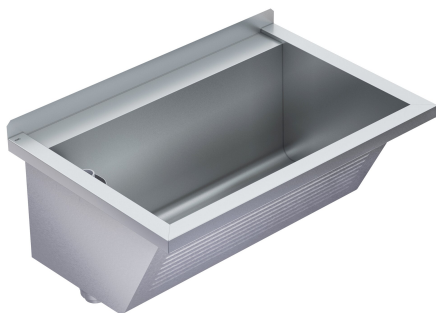

KWC SIRIUS Komora gospodarcza

Modell-Linie: SIRIUS | BS313N
Komory gospodarcze | Komora wielofunkcyjna

KWC-No.

2030045753

Komora gospodarcza, wymiary 750 x 360 x 500 mm (szer. x wys. x głęb.)

2030045754

Odpływ po prawej stronie

Komora gospodarcza SIRIUS do montażu ściennego, stal szlachetna, powierzchnia jedwabiszcie matowa, grubość materiału 0,8 mm. Ścianki boczne o grubości 1,2 mm ze zintegrowanymi wspomnikami, bezspoinowe łączenia, ścianka przednia profilowana, obniżona półka na armaturę 70 mm, bez przelewu. Tylna listwa 40 mm, odpływ z rurką przelewową G 1 1/2 B z

Pozycja ujęcia

Narożnik lewy tylny

Narożnik tylny prawy

tworzywa sztucznego po lewej stronie, zdejmowane zabezpieczenie narożników. W komplecie zestaw montażowy.

Wymiary całkowite (szer. x wys. x głęb.): 750 x 354 x 500 mm
Wymiary komory (szer. x wys. x głęb.): 670 x 314 x 390 mm

314 mm

Wykończenie powierzchni miski

Matowe

Głębokość komory

390 mm

Szerokość komory

670 mm

Szczotki