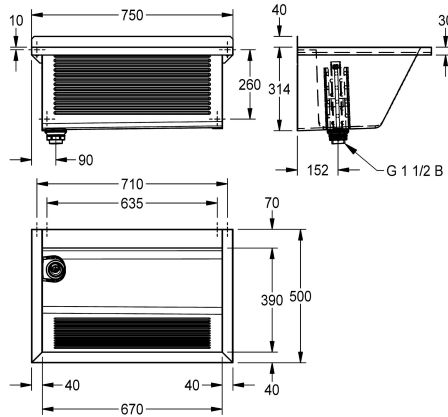

KWC SIRIUS

Tvättlåda

Modell-Linie: SIRIUS | BS313N

Utslagsback | Diskho för flera ändamål

KWC-No.

2030045753

washing trough, dimensions 750 x 360 x 500 mm (W x H x D)

2030045754

right hand waste

Avfalls håls placering

Vänster bakre hörnet

Höger bakre hörn

SIRIUS tvättlåda för väggmontering, kromnickelstål, sidenmatt yta, godstjocklek tvättlåda 0,8 mm/sidopaneler 1,2 mm, sidopaneler med integrerade väggkonsoler, foglös svetsning, räfflad frampanel, infälld avsats för blandare 70 mm, utan bräddavlopp, 40 mm bakkant, avlopp till vänster, stigrörsventil G 1 1/2 B av plast,

avtagbar hömskyddsplåt, inklusive monteringsmaterial.

Mått 750 x 354 x 500 mm (B x H x D)

Skålmått 670 x 314 x 390 mm (B x H x D)

Technical Data

Höjd på stänkskydd

40 mm

skål placering

Mitten

Utløpsets storlek

G 1 1/2 B

Övergripande djup

500 mm

Total höjd

354 mm

Total bredd

750 mm