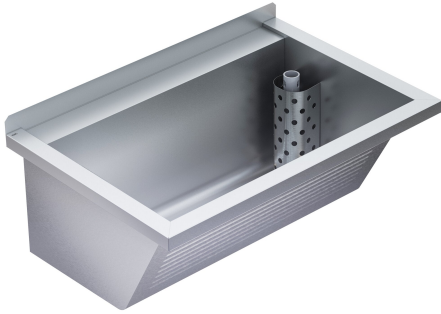

KWC SIRIUS

Lavello

Modell-Linie: SIRIUS | BS314N

Vasche di lavaggio | Lavelli multiuso

KWC-No.

2030045753

Lavello, dimensioni 750 x 360 x 500 mm (L x A x P)

2030045754

scarico a destra

Lavatoio per montaggio a parete in acciaio al nichel-cromo, superficie satinata, spessore materiale 0,8 mm, pannelli laterali spessore 1,2 mm con staffe integrate, saldature senza giunture, lato frontale con lamiera corrugata, piano rubinetteria da 70 mm e bordo posteriore rialzato da 40 mm, scarico a destra da 1 1/2" con

Posizione del foro di scarico

Angolo posteriore sinistra

Angolo posteriore destra

troppopieno in plastica e griglia di protezione rimovibile, viti e tasselli in acciaio inox inclusi.

Dimensioni 750 x 354 x 500 mm (L x A x P)

Altezza vasca

314 mm

Finitura vasca

Finitura satinata

Profondità orizzontale della vasca

390 mm

Larghezza vasca

670 mm