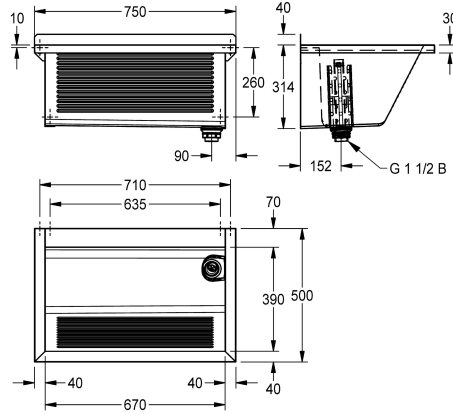

KWC SIRIUS

Lavello

Modell-Linie: SIRIUS | BS314N

Vasche di lavaggio | Lavelli multiuso

KWC-No.

2030045753

Lavello, dimensioni 750 x 360 x 500 mm (L x A x P)

2030045754

scarico a destra

Lavatoio per montaggio a parete in acciaio al nichel-cromo, superficie satinata, spessore materiale 0,8 mm, pannelli laterali spessore 1,2 mm con staffe integrate, saldature senza giunture, lato frontale con lamiera corrugata, piano rubinetteria da 70 mm e bordo posteriore rialzato da 40 mm, scarico a destra da 1 1/2" con

Posizione del foro di scarico

Angolo posteriore sinistra

Angolo posteriore destra

troppopieno in plastica e griglia di protezione rimovibile, viti e tasselli in acciaio inox inclusi.

Dimensioni 750 x 354 x 500 mm (L x A x P)

Dimensioni lavabo 670 x 314 x 390 mm (L x A x P)

Dati tecnici

Altezza paraspruzzi

40 mm

Posizione bacino

Centro

Formato vasca

Angolo quadrato

Altezza vasca

314 mm

Finitura vasca

Finitura satinata

Profondità orizzontale della vasca

390 mm

Larghezza vasca

670 mm

Scopini

WITHOUT BRUSHES

Gocciatoio o scolapiatti

No

Griglia

No

Materiale

Acciaio inox

Codice materiale

1.4301

Spessore del materiale

0,8 mm

Quantità scarichi

1

Dimensione scarico

G 1 1/2 B

Profondità totale

500 mm

Altezza totale

354 mm

Larghezza complessiva

750 mm

Tropo pieno

tubo di troppo pieno

Altezza alzatina

No

Lamiera ondulata

Si

Connessione vasche

No

Paraspruzzi

In opzione