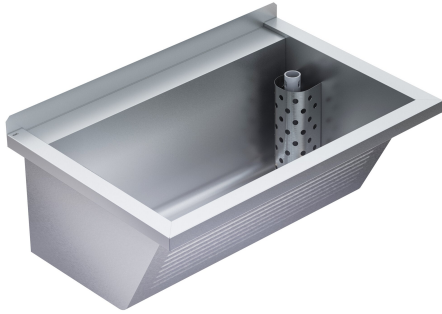

KWC SIRIUS

Lavello

Modell-Linie: SIRIUS | BS314N

Vasche di lavaggio | Lavelli multiuso

KWC-No.

2030045753

Lavello, dimensioni 750 x 360 x 500 mm (L x A x P)

2030045754

scarico a destra

Lavatoio per montaggio a parete in acciaio al nichel-cromo, superficie satinata, spessore materiale 0,8 mm, pannelli laterali spessore 1,2 mm con staffe integrate, saldature senza giunture, lato frontale con lamiera corrugata, piano rubinetteria da 70 mm e bordo posteriore rialzato da 40 mm, scarico a destra da 1 1/2" con

Posizione del foro di scarico

Angolo posteriore sinistra

Angolo posteriore destra

troppopieno in plastica e griglia di protezione rimovibile, viti e tasselli in acciaio inox inclusi.

Dimensioni 750 x 354 x 500 mm (L x A x P)

Altezza vasca

314 mm

Finitura vasca

Finitura satinata

Profondità orizzontale della vasca

390 mm

Larghezza vasca

670 mm