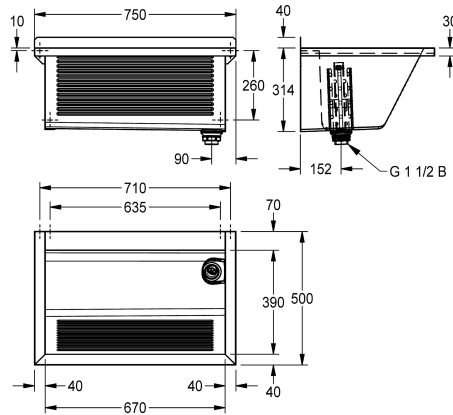

KWC SIRIUS

Lavello

Modell-Linie: SIRIUS | BS314N

Vasche di lavaggio | Lavelli multiuso

KWC-No.

2030045753

Lavello, dimensioni 750 x 360 x 500 mm (L x A x P)

2030045754

scarico a destra

Lavatoio per montaggio a parete in acciaio al nichel-cromo, superficie satinata, spessore materiale 0,8 mm, pannelli laterali spessore 1,2 mm con staffe integrate, saldature senza giunture, lato frontale con lamiera corrugata, piano rubinetteria da 70 mm e bordo posteriore rialzato da 40 mm, scarico a destra da 1 1/2" con

Posizione del foro di scarico

Angolo posteriore sinistra

Angolo posteriore destra

troppopieno in plastica e griglia di protezione rimovibile, viti e tasselli in acciaio inox inclusi.

Dimensioni 750 x 354 x 500 mm (L x A x P)

Dimensioni lavabo 670 x 314 x 390 mm (L x A x P)

Dati tecnici

Altezza paraspruzzi

40 mm

Posizione bacino

Centro

Formato vasca

Angolo quadrato

Altezza vasca

314 mm

Finitura vasca

Finitura satinata

Profondità orizzontale della vasca

390 mm

Larghezza vasca

670 mm

Scopini

WITHOUT BRUSHES

Gocciatoio o scolapiatti

No

Griglia

No

Materiale

Acciaio inox

Codice materiale

1.4301

Spessore del materiale

0,8 mm

Quantità scarichi

1

Dimensione scarico

G 1 1/2 B

Profondità totale

500 mm

Altezza totale

354 mm

Larghezza complessiva

750 mm

Tropo pieno

tubo di troppo pieno

Altezza alzatina

No

Lamiera ondulata

Si

Connessione vasche

No

Paraspruzzi

In opzione