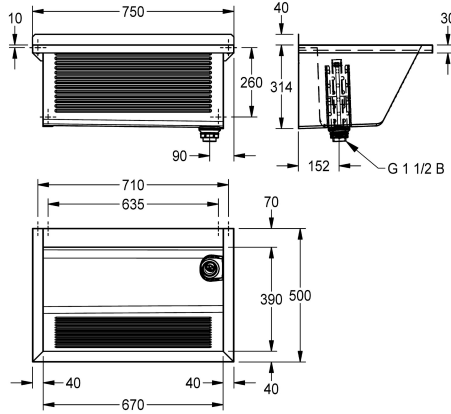

KWC SIRIUS

Wastrog

Modell-Linie: SIRIUS | BS314N

Wastroggen en uitgietsbakken | Multifunctionele wasbakken

KWC-No.

2030045753

SIRIUS Wastrog, afmetingen 750 x 360 x 500 mm (B x H x D)

2030045754

Afvoer rechts

Positie afvoeropening

Linker achterhoek

Rechter achterhoek

Wastrog voor wandmontage, roestvrij staal, oppervlak zijdemat, materiaaldikte wastrog 0,8 mm / zijpanelen 1,2 mm, zijpanelen met geïntegreerde wandbevestigingssteunen, voegloos gelast, voorzijde met overlangse ribbel, verlaagd kraanvlak 70 mm, zonder overloop, opstaande achterrand van 40 mm, afvoer rechts,

afloopventiel G 1 1/2 B van kunststof, verwijderbare hoekbeschermingsplaat, inclusief bevestigingsmateriaal.

Afmetingen 750 x 354 x 500 mm (B x H x D)
Afmetingen kuip 670 x 314 x 390 mm (B x H x D)

Technical Data

40 mm
Centraal
Vierkante hoek
314 mm
Zijdeglans
390 mm
670 mm
WITHOUT BRUSHES
Neen
Neen
Roestvrij staal
1.4301
0.8 mm
1
G 1 1/2 B
500 mm
354 mm
750 mm
overlooppijp
Neen
Ja
Neen
Optioneel

KWC SIRIUS

Wastrog