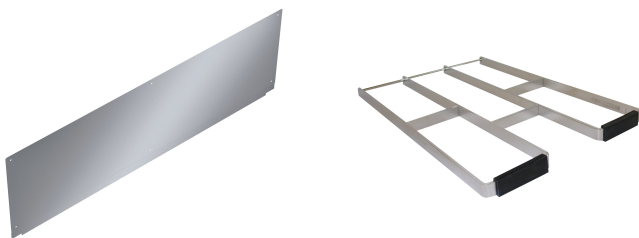

KWC SIRIUS Komora gospodarcza

Modell-Linie: SIRIUS | BS314N
Komory gospodarcze | Komora wielofunkcyjna

Ścianka tylna	Opcjonalny
Osadnik szlamu	Nie
Pojemnik na szlam	Nie
Wykończenie powierzchni	Matowe
Półka na baterię	Tak
Rodzaj montażu	Montaż naścienny
Rodzaje zlewozmywaków gospodarczych	Zlewozmywak wielofunkcyjny
Rodzaje zestawów odpływowych	Rurkowy filtr sitkowy
Pozycja ujęcia	Narożnik tylny prawy
Długość wysięgu	150 mm
Zestaw odpływowy w komplecie	Tak
Wielkość zaworu odpływowego	DN 40

Akcesoria opcjonalne

SIRIUS Ścianka tylna

2030047341
ZSIRX0040

Składany ruszt

2000102678
ZSIRX001