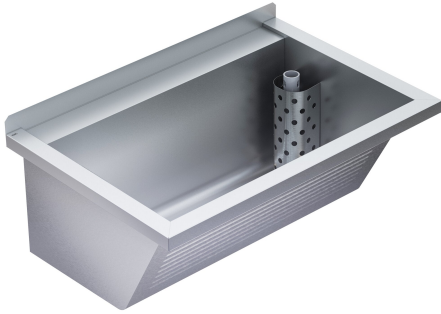

## KWC SIRIUS Komora gospodarcza

Modell-Linie: SIRIUS | BS314N  
Komory gospodarcze | Komora wielofunkcyjna

#### 2030045753

Komora gospodarcza, wymiary 750 x 360 x 500 mm (szer. x wys. x głęb.)

#### 2030045754

Odpływ po prawej stronie

Komora gospodarcza SIRIUS do montażu ściennego, stal szlachetna, powierzchnia jedwabście matowa, grubość materiału 0,8 mm. Ścianki boczne o grubości 1,2 mm ze zintegrowanymi wspomnikami, bezspoinowe łączenia, ścianka przednia profilowana, obniżona półka na armaturę 70 mm, bez przelewu. Tylne listwa 40 mm, odpływ z rurką przelewową G 1 1/2 B z

### Pozycja ujęcia

Narożnik lewy tylny

Narożnik tylny prawy

tworzywa sztuczne po prawej stronie, zdejmowane zabezpieczenie narożników. W komplecie zestaw montażowy.

Wymiary całkowite: 750 x 354 x 500 mm (szer. x wys. x głęb.)  
Wymiary komory: 670 x 314 x 390 mm (szer. x wys. x głęb.)