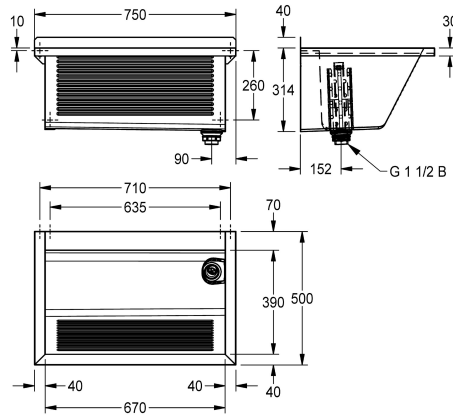

## KWC SIRIUS Komora gospodarcza

Modell-Linie: SIRIUS | BS314N  
Komory gospodarcze | Komora wielofunkcyjna

#### 2030045753

Komora gospodarcza, wymiary 750 x 360 x 500 mm (szer. x wys. x głęb.)

#### 2030045754

Odpływ po prawej stronie

Komora gospodarcza SIRIUS do montażu ściennego, stal szlachetna, powierzchnia jedwabście matowa, grubość materiału 0,8 mm. Ścianki boczne o grubości 1,2 mm ze zintegrowanymi wspomnikami, bezspoinowe łączenia, ścianka przednia profilowana, obniżona półka na armaturę 70 mm, bez przelewu. Tylne listwa 40 mm, odpływ z rurką przelewową G 1 1/2 B z

### Pozycja ujęcia

Narożnik lewy tylny

Narożnik tylny prawy

tworzywa sztuczne po prawej stronie, zdejmowane zabezpieczenie narożników. W komplecie zestaw montażowy.

Wymiary całkowite: 750 x 354 x 500 mm (szer. x wys. x głęb.)  
Wymiary komory: 670 x 314 x 390 mm (szer. x wys. x głęb.)