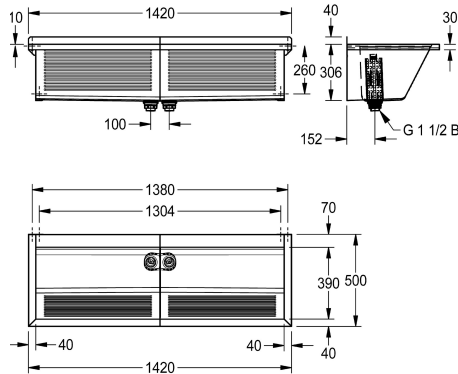

### KWC-Nr.

**2030045755**

SIRIUS Waschtrog, Abmessungen 1420 x 360 x 500 mm (B x H x T)

SIRIUS Waschtrog mit 2 Becken für Wandmontage, Chromnickelstahl, Oberfläche seidenmatt, Materialstärke Waschtrog 0,8 mm / Seitenpaneele 1,2 mm, Seitenpaneele fugenlos verschweißt mit integrierten Wandkonsolen, fugenlos verschweißt, Frontschürze mit Längsrieffel, abgesenkte Armaturenbank 70 mm, ohne Überlauf, 40 mm Wandzarge, 2 Abläufe mittig, 2

Standrohrventile G 1 1/2 B aus Kunststoff, entnehmbare Eckschutzbleche, inklusive Befestigungsmaterial.

Abmessungen 1420 x 346 x 500 mm (B x H x T)  
Beckenabmessungen 670 x 306 x 390 mm (B x H x T)

### Technische Daten

Spritzschutzhöhe	40 mm
Beckenposition	mittig
Becken: Höhe	306 mm
Oberflächenbehandlung des Beck	seidenmatt
Becken: Tiefe	390 mm
Becken: Breite	670 mm
Bürsten	ohne Bürsten
Material	Edelstahl
Materialtyp	1.4301 Chromnickelstahl V2A
Gesamttiefe	500 mm
Gesamthöhe	346 mm
Gesamtbreite	1.420 mm
Schwallrand	nein
Überlaufkanal	nein
Rückwand	nein
Armaturenbank	ja
Art der Montage	Wandmontage
Typ des Mehrzweckbecken	Mehrzweckbecken
Anzahl der Waschplätze	2
Position Ablauf	mittig hinten
Ausladung Ablauf	150 mm
Ablaufgarnitur inklusive	ja
Durchmesser Ablaufbohrung	DN 40
IgPosNumber	63FQ03A