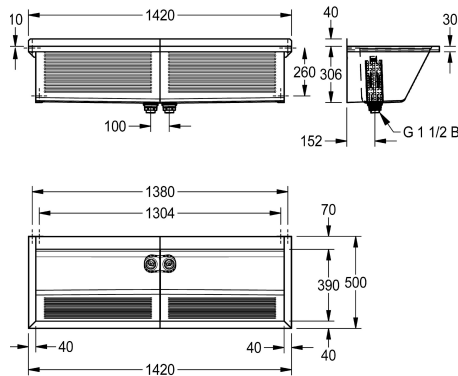

### KWC-Nr.

**2030045755**

SIRIUS Waschtrog, Abmessungen 1420 x 360 x 500 mm (B x H x T)

SIRIUS Waschtrog mit 2 Becken für Wandmontage, Chromnickelstahl, Oberfläche seidenmatt, Materialstärke Waschtrog 0,8 mm / Seitenpaneele 1,2 mm, Seitenpaneele fugenlos verschweißt mit integrierten Wandkonsolen, fugenlos verschweißt, Frontschürze mit Längsriffel, abgesenkte Armaturenbank 70 mm, ohne Überlauf, 40 mm Wandzarge, 2 Abläufe mittig, 2

Standrohrventile G 1 1/2 B aus Kunststoff, entnehmbare Eckschutzbleche, inklusive Befestigungsmaterial.

Abmessungen 1420 x 346 x 500 mm (B x H x T)  
Beckenabmessungen 670 x 306 x 390 mm (B x H x T)

### Technische Daten

Spritzschutzhöhe	40 mm
Beckenposition	mittig
Becken: Höhe	306 mm
Oberflächenbehandlung des Beck	seidenmatt
Becken: Tiefe	390 mm
Becken: Breite	670 mm
Bürsten	ohne Bürsten
Material	Edelstahl
Materialtyp	1.4301 Chromnickelstahl V2A
Gesamttiefe	500 mm
Gesamthöhe	346 mm
Gesamtbreite	1.420 mm
Schwallrand	nein
Überlaufkanal	nein
Rückwand	nein
Armaturenbank	ja
Art der Montage	Wandmontage
Typ des Mehrzweckbecken	Mehrzweckbecken
Anzahl der Waschplätze	2
Position Ablauf	mittig hinten
Ausladung Ablauf	150 mm
Ablaufgarnitur inklusive	ja
Durchmesser Ablaufbohrung	DN 40