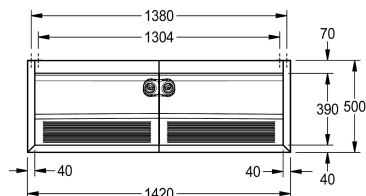

KWC SIRIUS Komora gospodarcza

Modell-Linie: SIRIUS | BS315N
Komory gospodarcze | Komora wielofunkcyjna

KWC-No.

2030045755

SIRIUS Komora gospodarcza, wymiary 1420 x 360 x 500 mm
(szer. x wys. x głęb.)

Podwójna komora gospodarcza SIRIUS do montażu ściennego, stal szlachetna, powierzchnia jedwabście matowa, grubość materiału 0,8 mm. Ścianki boczne o grubości 1,2 mm ze zintegrowanymi wspornikami, bezspoinowe łączenia, ścianka przednia profilowana, obniżona półka na amaturę 70 mm, bez przelewu. Tylna listwa 40 mm, 2 odpływy z rurkami przelewowymi G 1 1/2 B

z tworzywa sztucznego na środku komory, zdejmowane zabezpieczenia narożników. W komplecie zestaw montażowy.

Wymiary całkowite (szer. x wys. x głęb.): 1420 x 346 x 500 mm
Wymiary komory (szer. x wys. x głęb.): 670 x 306 x 390 mm

Matowe

Głębokość komory

390 mm

Szerokość komory

670 mm

Szczotki

bez szczotek

Materiał

Stal szlachetna

Kod materiałowy

1.4301

Łączna głębokość

500 mm

Łączna wysokość

346 mm

Łączna szerokość