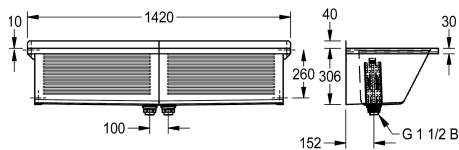

KWC SIRIUS Komora gospodarcza

Modell-Linie: SIRIUS | BS315N
Komory gospodarcze | Komora wielofunkcyjna

KWC-No.

2030045755

SIRIUS Komora gospodarcza, wymiary 1420 x 360 x 500 mm
(szer. x wys. x głęb.)

Podwójna komora gospodarcza SIRIUS do montażu ściennego, stal szlachetna, powierzchnia jedwabście matowa, grubość materiału 0,8 mm. Ścianki boczne o grubości 1,2 mm ze zintegrowanymi wspornikami, bezspoinowe łączenia, ścianka przednia profilowana, obniżona półka na amaturę 70 mm, bez przelewu. Tylna listwa 40 mm, 2 odpływy z rurkami przelewowymi G 1 1/2 B

z tworzywa sztucznego na środku komory, zdejmowane zabezpieczenia narożników. W komplecie zestaw montażowy.

Wymiary całkowite (szer. x wys. x głęb.): 1420 x 346 x 500 mm
Wymiary komory (szer. x wys. x głęb.): 670 x 306 x 390 mm

Matowe

Głębokość komory

390 mm

Szerokość komory

670 mm

Szczotki

bez szczotek

Materiał

Stal szlachetna

Kod materiałowy

1.4301

Łączna głębokość

500 mm

Łączna wysokość

346 mm

Łączna szerokość