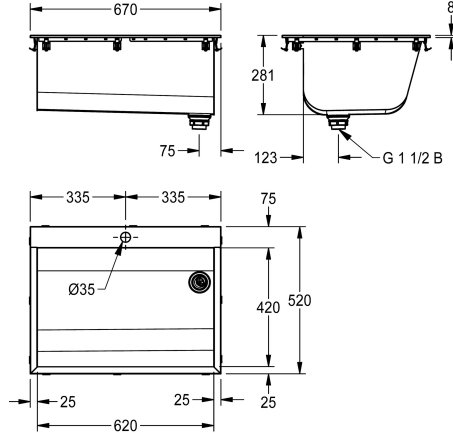

KWC SIRIUS Univerzální prací koryto

Modell-Linie: SIRIUS | BS323N
Úklidové dřezy | Víceúčelové dřezy

KWC-No.

2030045756
s otvorem pro baterii

2030045757
bez otvoru pro baterii

Počet otvorů pro baterie

1

Prací koryto SIRIUS k horní montáži, chromikovaná ocel, povrch hedvábně matný, tloušťka materiálu 0,8 mm, boční stěny o tloušťce 1,2 mm, beze spár svařeno, přední stěna bez podélného žlábkování, plocha pro baterii 75 mm, s otvorem pro baterii 35 mm, bez přepadu, odtok vpravo, stojánkový trubkový ventil G 1 1/2 B z

umělé hmoty, včetně těsnění a upevňovacího materiálu pro montáž shora.

Rozměry 670 x 281 x 520 mm (š x v x h)

Technické údaje

Umístění umyvadla
Pravý
Umyvadlo - výška
Celková délka umyvadla
Umyvadlo - hloubka
Umyvadlo - šířka
Kartáče
Odkapávač nebo zásobník
Mřížka
Materiál
Kód materiálu
Tloušťka materiálu
Počet odtokových otvorů
Velikost odtokové trubky
Celková hloubka
Celková výška
Celková šířka
Přepad
Zadní lišta
Rýhování
Otvor přepadu
Zadní stěna
Jímka

středový
hranatý roh
281 mm
hedvábně matný
420 mm
620 mm
WITHOUT BRUSHES
Ne
Ne
ušlechtilá ocel
1.4301
0.8 mm
1
G 1 1/2 B
520 mm
281 mm
670 mm
svíslá přepadová trubka
Ne
Ne
Ne
Ne
Ne

KWC SIRIUS Univerzální prací koryto

Modell-Linie: SIRIUS | BS323N
Úklidové dřezy | Víceúčelové dřezy

Jímkový koš	Ne
Povrch	hedvábně matný
Počet otvorů pro baterie	1
Otvor pro závit	35 mm
Otvor pro baterii	střední
Místo pro armaturu	ano
Způsob montáže	vsazené připevnění
Typ univerzálního dřezu	víceúčelový dřez
Typ odpadové sady	přepadová trubka
Počet mycích míst	1
Umístění odtoku	pravý zadní roh
Vzdálenost odpadu od zdi	195 mm
Včetně odpadové sady	ano
Velikost odpadu	DN 40