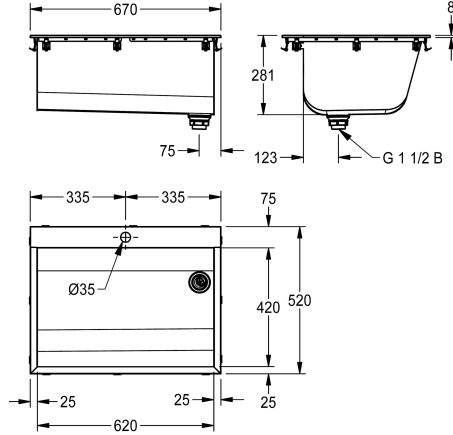

KWC SIRIUS

Lavatoio ad incasso

Modell-Linie: SIRIUS | BS323N

Vasche di lavaggio | Lavelli multiuso

KWC-No.

2030045756

Lavello SIRIUS, dimensioni 670 x 285 x 520 mm (L x A x P)

2030045757

Senza foro rubinetteria

Quantità fori rubinetteria

1

Lavatoio ad incasso in acciaio al nichel-cromo, superficie satinata, spessore materiale 1,2 mm, pannelli laterali spessore 1,2 mm, saldature senza giunture a vista, piano rubinetteria 75 mm con foro 35 mm, scarico con tappo da 1/2" con tubo di troppopieno in plastica, scarico a destra, inclusi morsetti per il montaggio ad

incasso.

Dimensioni 670 x 281 x 520 mm (L x A x P)
Dimensioni lavabo 620 x 281 x 420 mm (L x A x P)
Dimensioni ritaglio 655 x 505 mm (L x P)

Dati tecnici

Posizione bacino
Formato vasca
Altezza vasca
Finitura vasca
Profondità orizzontale della vasca
Larghezza vasca
Scopini
Gocciolatoio o scolapiatti
Griglia
Materiale
Codice materiale
Spessore del materiale
Quantità scarichi
Dimensione scarico
Profondità totale
Altezza totale
Larghezza complessiva
Troppo pieno
Altezza alzatina
Lamiera ondulata
Connessione vasche
Paraspruzzi
Scarico filtrante

Centro
Angolo quadrato
281 mm
Finitura satinata
420 mm
620 mm
WITHOUT BRUSHES
No
No
Acciaio inox
1.4301
0.8 mm
1
G 1 1/2 B
520 mm
281 mm
670 mm
tubo di troppo pieno
No
No
No
No
No

KWC SIRIUS

Lavatoio ad incasso