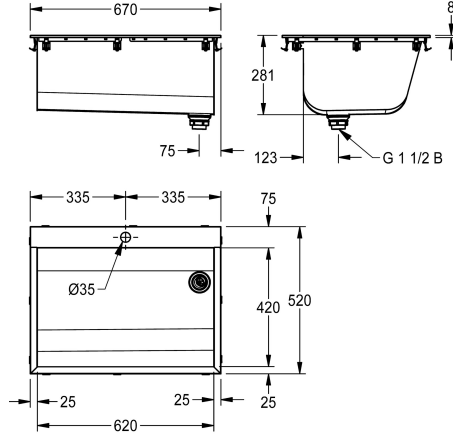

KWC SIRIUS Wastrog

Modell-Linie: SIRIUS | BS323N

Wastroggen en uitgietsbakken | Multifunctionele wasbakken

KWC-No.

2030045756

SIRIUS Wastrog, afmetingen 670 x 285 x 520 mm (B x H x D)

2030045757

zonder kraangat

Aantal kraangaten

1

Wastrog voor inlegmontage, van roestvrij staal, oppervlak zijdemat, materiaaldikte wastrog 0,8 mm / zijpanelen 1,2 mm, naadloos gelast, geribbeld frontpaneel, kraanvlak (75 mm), met kraangat (35 mm), zonder overloop, afvoer rechts, kunststof standpijp G 1 1/2 B, inclusief afdichting en bevestigingsklemmen voor

inbouwmontage.

Afmetingen 670 x 281 x 520 mm (B x H x D)
Afmetingen bak 620 x 281 x 420 mm (B x H x D)
Afmetingen uitsnede 655 x 505 mm (B x D)

Technical Data

Kuippositie
Kom constructie
Kuip - kuip diepte
Afwerking kuip
Kuip - diepte
Kuip - breedte
Borstels
Afdruipvlak of legbord
Rooster
Materiaal
Materiaalcode
Materiaaldikte
Aantal afvoergaten
Uitlaat diameter
Totale diepte
Totale hoogte
Totale breedte
Overloop
Opstaande achterkant
Groef
Afvoerkanaal
Spatplaat
Slibopvangbak

Centraal
Vierkante hoek
281 mm
Zijdeglans
420 mm
620 mm
WITHOUT BRUSHES
Neen
Neen
Roestvrij staal
1.4301
0.8 mm
1
G 1 1/2 B
520 mm
281 mm
670 mm
overlooppijp
Neen
Neen
Neen
Neen
Neen

KWC SIRIUS

Wastrog

Modell-Linie: SIRIUS | BS323N