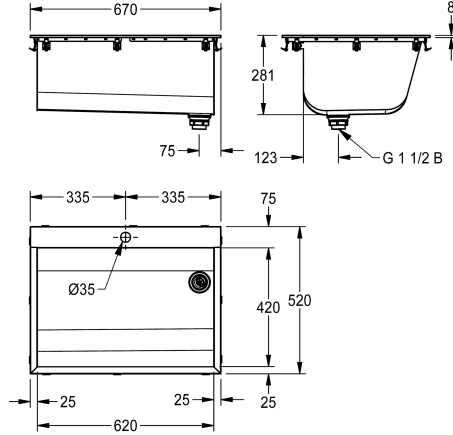

KWC SIRIUS Wastrog

Modell-Linie: SIRIUS | BS323N

Wastroggen en uitgietsbakken | Multifunctionele wasbakken

KWC-No.

2030045756

SIRIUS Wastrog, afmetingen 670 x 285 x 520 mm (B x H x D)

2030045757

zonder kraangat

Aantal kraangaten

1

Wastrog voor inlegmontage, van roestvrij staal, oppervlak zijdemat, materiaaldikte wastrog 0,8 mm / zijpanelen 1,2 mm, naadloos gelast, geribbeld frontpaneel, kraanvlak (75 mm), met kraangat (35 mm), zonder overloop, afvoer rechts, kunststof standpijp G 1 1/2 B, inclusief afdichting en bevestigingsklemmen voor

inbouwmontage.

Afmetingen 670 x 281 x 520 mm (B x H x D)

Afmetingen bak 620 x 281 x 420 mm (B x H x D)

Afmetingen uitsnede 655 x 505 mm (B x D)

Technical Data

Kuippositie
Kom constructie
Kuip - kuip diepte
Afwerking kuip
Kuip - diepte
Kuip - breedte
Borstels
Afdruipvlak of legbord
Rooster
Materiaal
Materiaalcode
Materiaaldikte
Aantal afvoergaten
Uitlaat diameter
Totale diepte
Totale hoogte
Totale breedte
Overloop
Opstaande achterkant
Groef
Afvoerkanal
Spatplaat
Slibopvangbak

Centraal
Vierkante hoek
281 mm
Zijdeglans
420 mm
620 mm
WITHOUT BRUSHES
Neen
Neen
Roestvrij staal
1.4301
0.8 mm
1
G 1 1/2 B
520 mm
281 mm
670 mm
overlooppijp
Neen
Neen
Neen
Neen
Neen

KWC SIRIUS

Wastrog

Modell-Linie: SIRIUS | BS323N