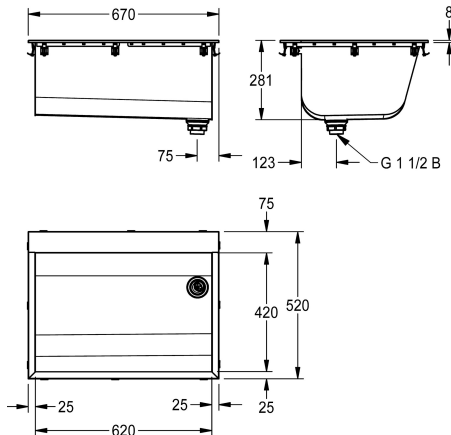

KWC SIRIUS Univerzální prací koryto

Modell-Linie: SIRIUS | BS324N
Úklidové dřezy | Víceúčelové dřezy

KWC-No.

2030045756

s otvorem pro baterii

2030045757

bez otvoru pro baterii

Počet otvorů pro baterie

1

Prací koryto SIRIUS k vestavné montáži, chromikovaná ocel, povrch hedvábně matný, tloušťka materiálu 0,8 mm, boční stěny o tloušťce 1,2 mm, beze spár svařeno, přední stěna bez podélného žlábkování, plocha pro baterii 75 mm, bez otvoru pro baterii, bez přepadu, odtok vpravo, stojánkový trubkový ventil G 1 1/2 B z plastu, včetně těsnění a upevňovacích úchytek pro vestavnou

montáž.

rozměry 670 x 281 x 520 mm (š x v x h)
rozměry dřezu 620 x 281 x 420 mm (š x v x h)
rozměry výřezu 655 x 505 mm (š x h)

Technické údaje

Umístění umyvadla
Pravý
Umyvadlo - výška
Celková délka umyvadla
Umyvadlo - hloubka
Umyvadlo - šířka
Kartáče
Odkapávač nebo zásobník
Mřížka
Materiál
Kód materiálu
Tloušťka materiálu
Počet odtokových otvorů
Velikost odtokové trubky
Celková hloubka
Celková výška
Celková šířka
Přepad
Zadní lišta
Rýhování
Otvor přepadu
Zadní stěna
Jímka

středový
hranatý roh
281 mm
hedvábně matný
420 mm
620 mm
WITHOUT BRUSHES
Ne
Ne
ušlechtilá ocel
1.4301
0,8 mm
1
G 1 1/2 B
520 mm
281 mm
670 mm
svislá přepadová trubka
Ne
Ne
Ne
Ne
Ne