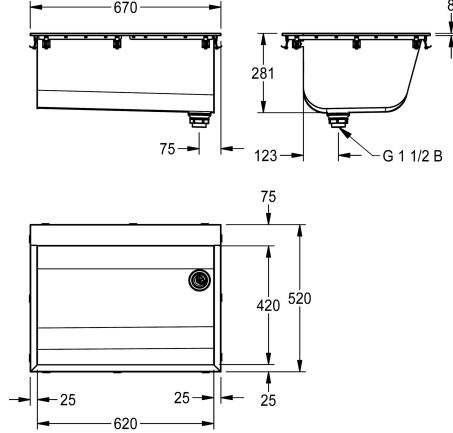

### KWC-No.

**2030045756**

Bac de lavage SIRIUS, dimensions 670 x 285 x 520 mm (L x H x P)

**2030045757**

sans perçage pour robinetterie

### Nombre de trou de robinetterie

1

Bac de lavage SIRIUS pour montage encastré, acier inoxydable, surface satinée, épaisseur du matériau du bac de lavage 0,8 mm, épaisseur des panneaux latéraux 1,2 mm, soudure invisible, panneau frontal non nervuré, plage de robinetterie de 75 mm sans perçage pour robinetterie, sans trop-plein, évacuation à droite, tube de trop-plein G 1 1/2 B en plastique, joints et griffes de fixation pour

montage encastré inclus.

Dimensions 670 x 281 x 520 mm (L x H x P),  
Dimensions vasque 620 x 281 x 420 mm (L x H x P),  
Dimensions découpe 655 x 505 mm (L x P)

### Données techniques

|                              |
|------------------------------|
| position du vasque           |
| Construction du bol          |
| Vasque - hauteur du vasque   |
| finition du bac              |
| Profondeur du vasque         |
| Largeur du vasque            |
| Brosses                      |
| Égouttoir ou stockage        |
| Grille                       |
| Matière                      |
| Code du matériel             |
| Épaisseur de matière         |
| Nombre de trous pour déchets |
| Taille de l'évacuation       |
| Profondeur totale            |
| Hauteur totale               |
| Largeur totale               |
| Trop-plein                   |
| Support arrière              |
| Surface nervurée             |
| Déversoir                    |
| Dossieret                    |