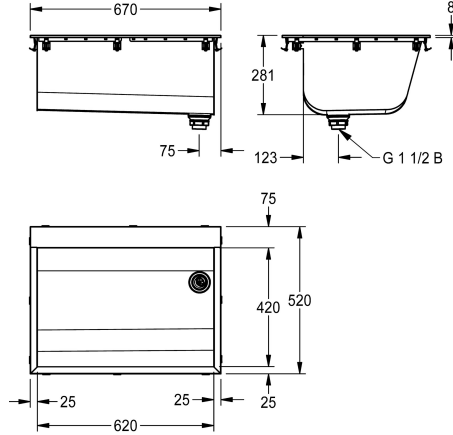

#### KWC-No.

**2030045756**

Lavello SIRIUS, dimensioni 670 x 285 x 520 mm (L x A x P)

**2030045757**

Senza foro rubinetteria

#### Quantità fori rubinetteria

1

Lavatoio ad incasso in acciaio al nichel-cromo, superficie satinata, spessore materiale 1,2 mm, piano rubinetteria 75 mm, pannelli laterali spessore 1,2 mm, saldature senza giunture a vista, scarico con tappo da 1/2" con tubo di troppopieno in plastica, scarico a destra, rondella e morsetti compresi per il montaggio ad incasso,

senza foro rubinetteria.

Dimensioni 670 x 281 x 520 mm (L x A x P)  
Dimensioni lavabo 620 x 281 x 420 mm (L x A x P)  
Dimensioni ritaglio 655 x 505 mm (L x P)

Centro
Angolo quadrato
281 mm
Finitura satinata
420 mm
620 mm
WITHOUT BRUSHES
No
No
Acciaio inox
1.4301
0.8 mm
1
G 1 1/2 B
520 mm
281 mm
670 mm
tubo di troppo pieno
No
No
No
No
No