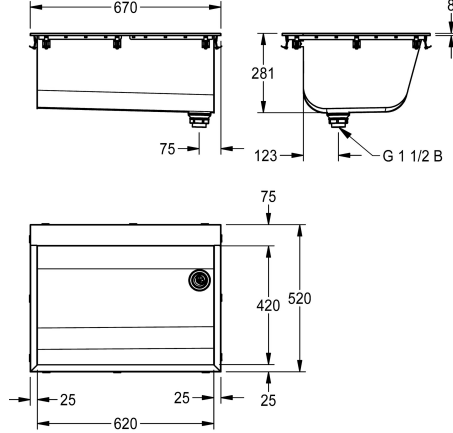

KWC SIRIUS

Lavello

Modell-Linie: SIRIUS | BS324N

Vasche di lavaggio | Lavelli multiuso

KWC-No.

2030045756

Lavello SIRIUS, dimensioni 670 x 285 x 520 mm (L x A x P)

2030045757

Senza foro rubinetteria

Quantità fori rubinetteria

1

Lavatoio ad incasso in acciaio al nichel-cromo, superficie satinata, spessore materiale 1,2 mm, piano rubinetteria 75 mm, pannelli laterali spessore 1,2 mm, saldature senza giunture a vista, scarico con tappo da 1/2" con tubo di troppopieno in plastica, scarico a destra, rondella e morsetti compresi per il montaggio ad incasso,

senza foro rubinetteria.

Dimensioni 670 x 281 x 520 mm (L x A x P)

Dimensioni lavabo 620 x 281 x 420 mm (L x A x P)

Dimensioni ritaglio 655 x 505 mm (L x P)

Dati tecnici

Posizione bacino
Formato vasca
Altezza vasca
Finitura vasca
Profondità orizzontale della vasca
Larghezza vasca
Scopini
Gocciolatoio o scolapiatti
Griglia
Materiale
Codice materiale
Spessore del materiale
Quantità scarichi
Dimensione scarico
Profondità totale
Altezza totale
Larghezza complessiva
Troppo pieno
Altezza alzatina
Lamiera ondulata
Connessione vasche
Paraspuzzi
Scarico filtrante

Centro
Angolo quadrato
281 mm
Finitura satinata
420 mm
620 mm
WITHOUT BRUSHES
No
No
Acciaio inox
1.4301
0.8 mm
1
G 1 1/2 B
520 mm
281 mm
670 mm
tubo di troppo pieno
No
No
No
No
No

KWC SIRIUS

Lavello

Modell-Linie: SIRIUS | BS324N