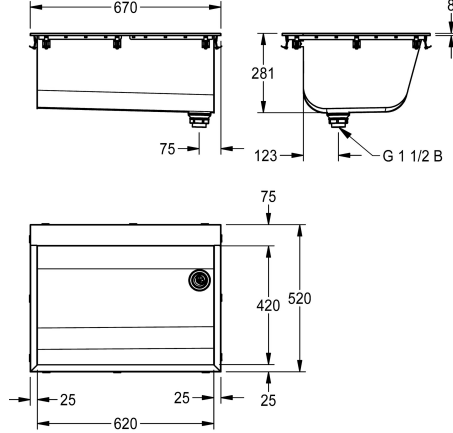

KWC SIRIUS

Wastrog

Modell-Linie: SIRIUS | BS324N

Wastroggen en uitgietsbakken | Multifunctionele wasbakken

KWC-No.

2030045756

SIRIUS Wastrog, afmetingen 670 x 285 x 520 mm (B x H x D)

2030045757

zonder kraangat

Aantal kraangaten

1

SIRIUS wastrog voor in- of onderbouw, roestvrij staal, oppervlak zijdemat, materiaaldikte wastrog 0,8 mm / zijpanelen 1,2 mm, voegloos gelast, voorzijde zonder overlangse ribbel, kraanvlak 75 mm, zonder kraangat, zonder overloop, afvoer rechts, afloopventiel G 1 1/2 B van kunststof, inclusief afdichting en

bevestigingsklemmen voor inbouwmontage.

Afmetingen 670 x 281 x 520 mm (B x H x D)

Afmetingen kuip 620 x 281 x 420 mm (B x H x D)

Afmetingen uitsnijding 655 x 505 mm (B x D)

Technical Data

Kuippositie
Kom constructie
Kuip - kuip diepte
Afwerking kuip
Kuip - diepte
Kuip - breedte
Borstels
Afdruipvlak of legbord
Rooster
Materiaal
Materiaalcode
Materiaaldikte
Aantal afvoergaten
Uitlaat diameter
Totale diepte
Totale hoogte
Totale breedte
Overloop
Opstaande achterkant
Groef
Afvoerkanal
Spatplaat
Slibopvangbak

Centraal
Vierkante hoek
281 mm
Zijdeglans
420 mm
620 mm
WITHOUT BRUSHES
Neen
Neen
Roestvrij staal
1.4301
0.8 mm
1
G 1 1/2 B
520 mm
281 mm
670 mm
overlooppijp
Neen
Neen
Neen
Neen
Neen

KWC SIRIUS

Wastrog

Modell-Linie: SIRIUS | BS324N