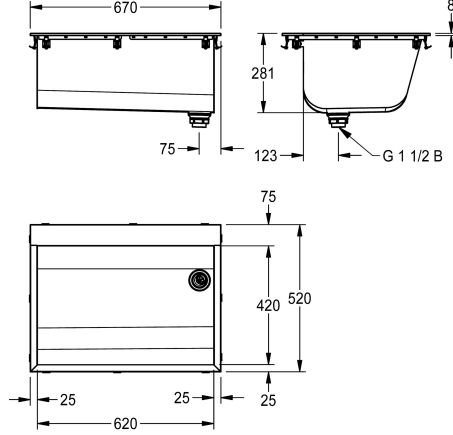

KWC SIRIUS

Wastrog

Modell-Linie: SIRIUS | BS324N

Wastroggen en uitgietsbakken | Multifunctionele wasbakken

KWC-No.

2030045756

SIRIUS Wastrog, afmetingen 670 x 285 x 520 mm (B x H x D)

2030045757

zonder kraangat

Aantal kraangaten

1

SIRIUS wastrog voor in- of onderbouw, roestvrij staal, oppervlak zijdemat, materiaaldikte wastrog 0,8 mm / zijpanelen 1,2 mm, voegloos gelast, voorzijde zonder overlangse ribbel, kraanvlak 75 mm, zonder kraangat, zonder overloop, afvoer rechts, afloopventiel G 1 1/2 B van kunststof, inclusief afdichting en

bevestigingsklemmen voor inbouwmontage.

Afmetingen 670 x 281 x 520 mm (B x H x D)

Afmetingen kuip 620 x 281 x 420 mm (B x H x D)

Afmetingen uitsnijding 655 x 505 mm (B x D)

Technical Data

Kuippositie
Kom constructie
Kuip - kuip diepte
Afwerking kuip
Kuip - diepte
Kuip - breedte
Borstels
Afdruipvlak of legbord
Rooster
Materiaal
Materiaalcode
Materiaaldikte
Aantal afvoergaten
Uitlaat diameter
Totale diepte
Totale hoogte
Totale breedte
Overloop
Opstaande achterkant
Groef
Afvoerkanal
Spatplaat
Slibopvangbak

Centraal
Vierkante hoek
281 mm
Zijdeglans
420 mm
620 mm
WITHOUT BRUSHES
Neen
Neen
Roestvrij staal
1.4301
0.8 mm
1
G 1 1/2 B
520 mm
281 mm
670 mm
overlooppijp
Neen
Neen
Neen
Neen
Neen

KWC SIRIUS

Wastrog

Modell-Linie: SIRIUS | BS324N