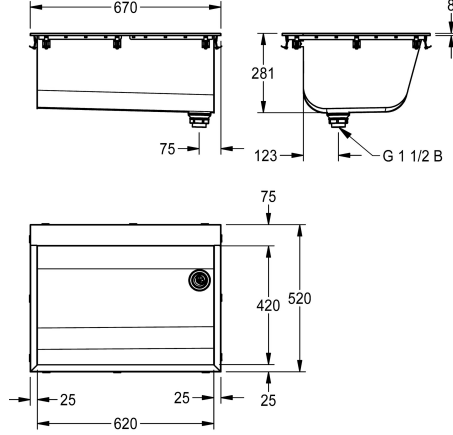

KWC SIRIUS Komora gospodarcza

Modell-Linie: SIRIUS | BS324N
Komory gospodarcze | Komora wielofunkcyjna

KWC-No.

2030045756

SIRIUS Komora gospodarcza, wymiary 670 x 285 x 520 mm (szer. x wys. x głęb.)

2030045757

bez otworu na armaturę

Komora gospodarcza SIRIUS do wbudowania w blat, stal szlachetna, powierzchnia jedwabście matowa, grubość materiału 0,8 mm, grubość ścianek bocznych 1,2 mm. Bezspoinowe łączenia, ścianka przednia gładka, półka na armaturę 75 mm, bez otworu na armaturę, bez przelewu. Odpływ z rurką przelewową G 1 1/2 B z tworzywa sztucznego po prawej stronie. W komplecie uszczelka i

Liczba otworów na baterie

1

zaczepy mocujące do wbudowania w blat.

Wymiary całkowite: 670 x 281 x 520 mm (szer. x wys. x głęb.)

Wymiary komory: 620 x 281 x 420 mm (szer. x wys. x głęb.)

Wymiary otworu w blacie: 655 x 505 mm (szer. x głęb.)

Stal szlachetna

1.4301

0.8 mm

1

G 1 1/2 B

520 mm

281 mm

670 mm