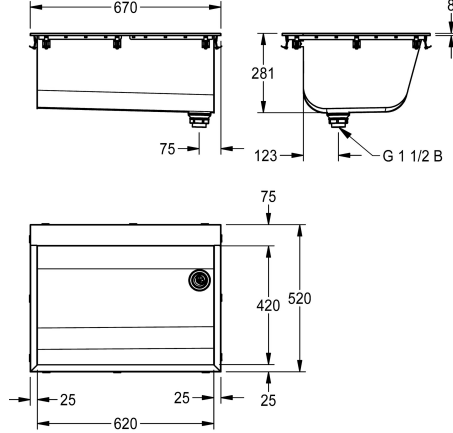

KWC SIRIUS

Tvättlåda

Modell-Linie: SIRIUS | BS324N

Utslagsback | Diskho för flera ändamål

KWC-No.

2030045756

SIRIUS washing trough, dimensions 670 x 285 x 520 mm (W x H x D)

2030045757

without tap hole

Antal kranhåll

1

SIRIUS tvättlåda för iläggsmontering, kromnickelstål, sidenmatt yta, godstjocklek tvättlåda 0,8 mm/sidopaneler 1,2 mm, foglös svetsning, slät frampanel, avsats för blandare 75 mm, utan hål för blandare, utan bräddavlopp, avlopp till höger, stigrörsventil G 1 1/2 B av plast, inklusive packning och fästhakor för iläggsmontering.

Mått 670 x 281 x 520 mm (B x H x D)
Skålmått 620 x 281 x 420 mm (B x H x D)
Hålmått 655 x 505 mm (B x D)

Technical Data

Skål placering
Skål konstruktion
Skål.- skål djup
Skål finish
Skål - djup
Skål - vidd
Borstar
Avlopps tank
Galler
Material
Materialkod
Material tjocklek
Antal avloppshål
Utloppets storlek
Övergripande djup
Total höjd
Total bredd
Bräddavlopp
Bakre stående
Tvätträfflor
Bräddavlopp
Utslagsback
Avlopps brunn

Mitten
Rätvinkligt hörn
281 mm
Satin yta
420 mm
620 mm
WITHOUT BRUSHES
Nej
Nej
Rostfritt stål
1.4301
0.8 mm
1
G 1 1/2 B
520 mm
281 mm
670 mm
Stående överfyllna dsrör
Nej
Nej
Nej
Nej
Nej
Nej

KWC SIRIUS

Tvättlåda