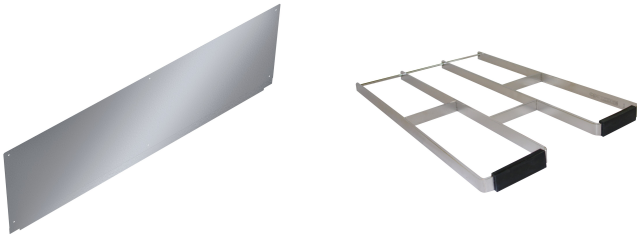

KWC SIRIUS Komora gospodarcza

Modell-Linie: SIRIUS | CA210-2N
Komory gospodarcze | Komora wielofunkcyjna

Osadnik szlamu	Nie
Pojemnik na szlam	Nie
Wykończenie powierzchni	Matowe
Półka na baterię	Tak
Rodzaj montażu	Montaż naścienny
Rodzaje zlewozmywaków gospodarczych	Zlewozmywak wielofunkcyjny
Rodzaje zestawów odpływowych	Rurkowy filtr sitkowy
Liczba stanowisk umywalkowych	1
Pozycja ujścia	Narożnik tylny prawy
Długość wysięgu	150 mm
Zestaw odpływowy w komplecie	Tak
Wielkość zaworu odpływowego	DN 40

Akcesoria opcjonalne

Ścianka tylna

2030049575
ZSIRX0042

Składany ruszt

2000102678
ZSIRX001