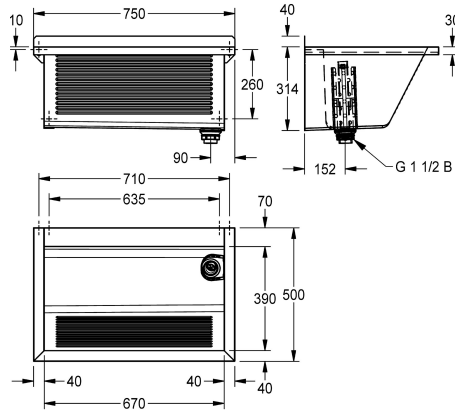

KWC SIRIUS Komora gospodarcza

Modell-Linie: SIRIUS | CA210-2N
Komory gospodarcze | Komora wielofunkcyjna

KWC-No.

2030045758

2030045759

Odpływ po lewej stronie

Komora gospodarcza SIRIUS do montażu ściennego, stal chromowa, powierzchnia wysoki połysk, grubość materiału 0,8 mm. Ścianki boczne o grubości 1,2 mm ze zintegrowanymi wspomnikami, bezspoinowe łączenia, ścianka przednia profilowana, obniżona półka na amaturę 70 mm, bez przelewu. Tylne listwa 40 mm, odpływ z rurką przelewową G 1 1/2 B z tworzywa sztucznego po

prawej stronie, zdejmowane zabezpieczenie narożników. W komplecie zestaw montażowy.

Wymiary całkowite: 750 x 354 x 500 mm (szer. x wys. x głęb.)
Wymiary komory: 670 x 314 x 390 mm (szer. x wys. x głęb.)

314 mm

Wykończenie powierzchni miski

O wysokim połysku

Głębokość komory

390 mm

Szerokość komory

670 mm

Szczotki

500 mm

Łączna wysokość

354 mm

Łączna szerokość

750 mm

Przelew

Przelew rurkowy

Tyłna krawędź przyścienna