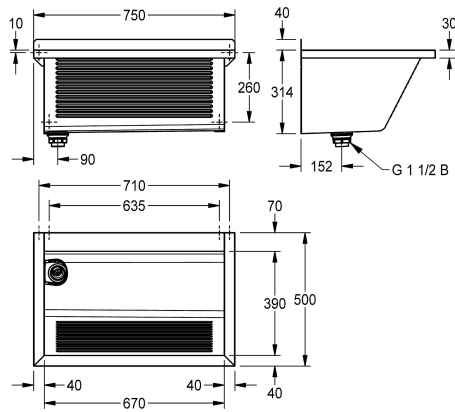

KWC SIRIUS Komora gospodarcza

Modell-Linie: SIRIUS | CA210-7N
Komory gospodarcze | Komora wielofunkcyjna

KWC-No.

2030045758

2030045759
Odpływ po lewej stronie

Komora gospodarcza SIRIUS do montażu ściennego, stal chromowa, powierzchnia wysoki połysk, grubość materiału 0,8 mm. Ścianki boczne o grubości 1,2 mm ze zintegrowanymi wspornikami ściennymi, bezspoinowe łączenia, ścianka przednia profilowana, obniżona półka na armaturę 70 mm, bez przelewu. Tylne listwa 40 mm, odpływ z rurką przelewową G 1 1/2 B z tworzywa sztucznego

po lewej stronie, zdejmowane zabezpieczenie narożników. W komplecie zestaw montażowy.

Wymiary całkowite: 750 x 354 x 500 mm (szer. x wys. x głęb.)
wymiary komory: 670 x 314 x 390 mm (szer. x wys. x głęb.)

314 mm

Wykończenie powierzchni miski

O wysokim połysku

Głębokość komory

390 mm

Szerokość komory

670 mm

Szczotki

500 mm

Łączna wysokość

354 mm

Łączna szerokość

750 mm

Przelew

Przelew rurkowy

Tyłna krawędź przyścienna