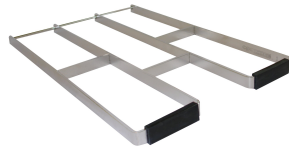

KWC SIRIUS Komora gospodarcza

Modell-Linie: SIRIUS | CA210-7N
Komory gospodarcze | Komora wielofunkcyjna

Osadnik szlamu	Nie
Pojemnik na szlam	Nie
Wykończenie powierzchni	Matowe
Półka na baterię	Tak
Rodzaj montażu	Montaż naścienny
Rodzaje zlewozmywaków gospodarczych	Zlewozmywak wielofunkcyjny
Rodzaje zestawów odpływowych	Rurkowy filtr sitkowy
Liczba stanowisk umywalkowych	1
Pozycja ujścia	Narożnik lewy tylny
Długość wysięgu	150 mm
Zestaw odpływowy w komplecie	Tak
Wielkość zaworu odpływowego	DN 40

Akcesoria opcjonalne

Ścianka tylna

2030049575
ZSIRX0042

Składany ruszt

2000102678
ZSIRX001