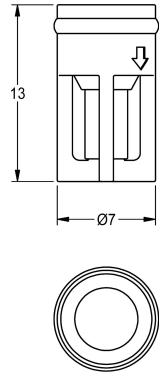

KWC Rückflussverhinderer DN 6

Modell-Linie: F5 | ASXX9002
Zubehör und Funktionsteile | Ersatzteile Armaturen

KWC-Nr.

2030045816

Rückflussverhinderer DN 6, Verpackungseinheit 3 Stück

Technische Daten

Gesamttiefe	7 mm
Gesamthöhe	13 mm
Gesamtbreite	7 mm
Füllmenge	3
Mengeneinheit	Stücke