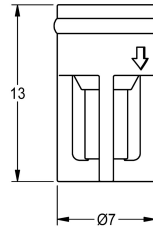

### Válvula de retención DN 6

Modell-Linie: F5 | ASXX9002

Piezas de repuesto | Accesorio Griferías de lavado

#### KWC-No.

**2030045816**

Válvula de retención DN 6, unidad de embalaje de 3 unidades

#### Datos técnicos

Profundidad

7 mm

Altura

13 mm

Anchura total

7 mm

Cantidad