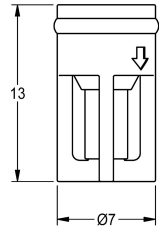

KWC

Clapet anti-retour DN 6

Modell-Linie: F5 | ASXX9002

Pièces de rechange | Pièces de rechange robinetterie

KWC-No.

2030045816

Clapet anti-retour DN 6, unité de conditionnement 3 pièces

Données techniques

Profondeur totale	7 mm
Hauteur totale	13 mm
Largeur totale	7 mm
Unité de remplissage	3
Unité de mesure	Pièces
teamNumber	0
sanitasTroeschNumber	0