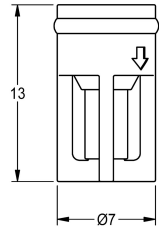

### Clapet anti-retour DN 6

Modell-Linie: F5 | ASXX9002

Pièces de rechange | Pièces de rechange robinetterie

#### KWC-No.

**2030045816**

Clapet anti-retour DN 6, unité de conditionnement 3 pièces

#### Données techniques

Profondeur totale

7 mm

Hauteur totale

13 mm

Largeur totale

7 mm

Unité de remplissage

3

Unité de mesure

Pièces