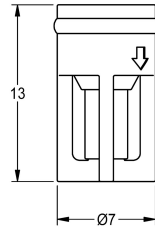

KWC

Valvola antiritorno DN 6

Modell-Linie: F5 | ASXX9002

Ricambi | Accessori per rubinetterie per lavabi

KWC-No.

2030045816

Valvola antiritorno DN 6, unità di imballaggio 3 pezzi

Dati tecnici

Profondità totale

7 mm

Altezza totale

13 mm

Larghezza complessiva

7 mm

Capacità

3