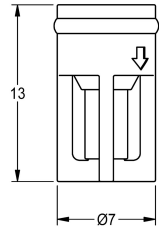

KWC

Valvola antiritorno DN 6

Modell-Linie: F5 | ASXX9002

Ricambi | Accessori per rubinetterie per lavabi

KWC-No.

2030045816

Valvola antiritorno DN 6, unità di imballaggio 3 pezzi

Dati tecnici

Profondità totale

7 mm

Altezza totale

13 mm

Larghezza complessiva

7 mm

Capacità

3