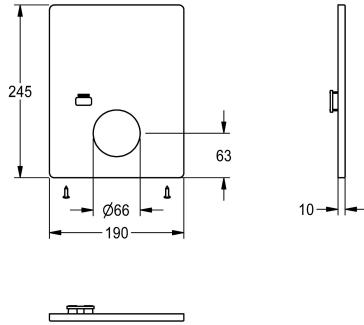

KWC Edelstahlabdeckplatte

Modell-Linie: F5 | ASLM2006
Zubehör und Funktionsteile | Ersatzteile Duschen

KWC-Nr.

2030045819

Edelstahlabdeckplatte 190 x 245 mm, mit Sensorhalterung und Befestigungsschrauben.

Technische Daten

Füllmenge

1

Mengeneinheit

Stücke