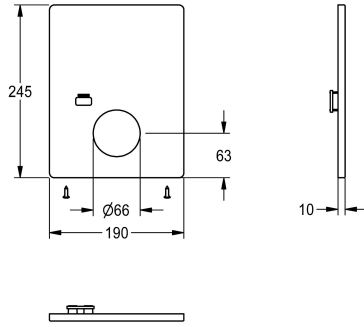

KWC

Tapa cobertura acero inoxidable

Modell-Linie: F5 | ASLM2006

Piezas de repuesto | Piezas de repuesto para duchas

KWC-No.

2030045819

Placa de cubierta de acero inoxidable, 190 x 245 mm, con soporte de sensor y tornillos de fijación.

Datos técnicos

Cantidad

1

Cantidad de unidades de medición

Piezas