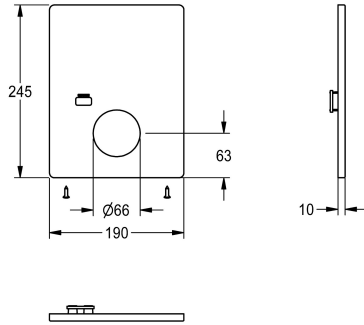

## KWC

Plaque de couverture en acier inoxydable

Modell-Linie: F5 | ASLM2006

Pièces de rechange | Pièces de rechange robinetterie de douche

### KWC-No.

**2030045819**

Plaque de couverture en acier inoxydable 190 x 245 mm, avec porte-captur et vis de fixation.

### Données techniques

Unité de remplissage

1

Unité de mesure

Pièces

teamNumber

0