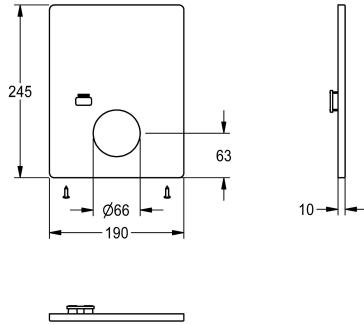

### Afdeekplaat in roestvrij staal

Modell-Linie: F5 | ASLM2006

Reserve onderdelen | Reserve-onderdelen douches

#### KWC-No.

**2030045819**

Afdeekplaat in roestvrij staal 190 x 245 mm, met sensorhouder en bevestigingsschroeven.

#### Technical Data

Vulhoeveelheid

1

Hoeveelheid meeteenheid

Stuk