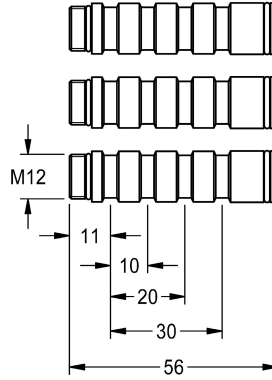

KWC

Prodlužovací sada

Modell-Linie: F3 | ACSM2002

Sprchové armatury | Příslušenství Sprchy

KWC-No.

2030046031

Prodlužovací sada pro vyrovnání hloubky 30 mm

Prodlužovací sada pro samouzavírací jednopákovou směšovací baterii F3S-Mix DN 15 k instalaci pod omítku, pro hloubkové

vyrovnání 30 mm.

Technické údaje

Množství

1

Množství uom

ks